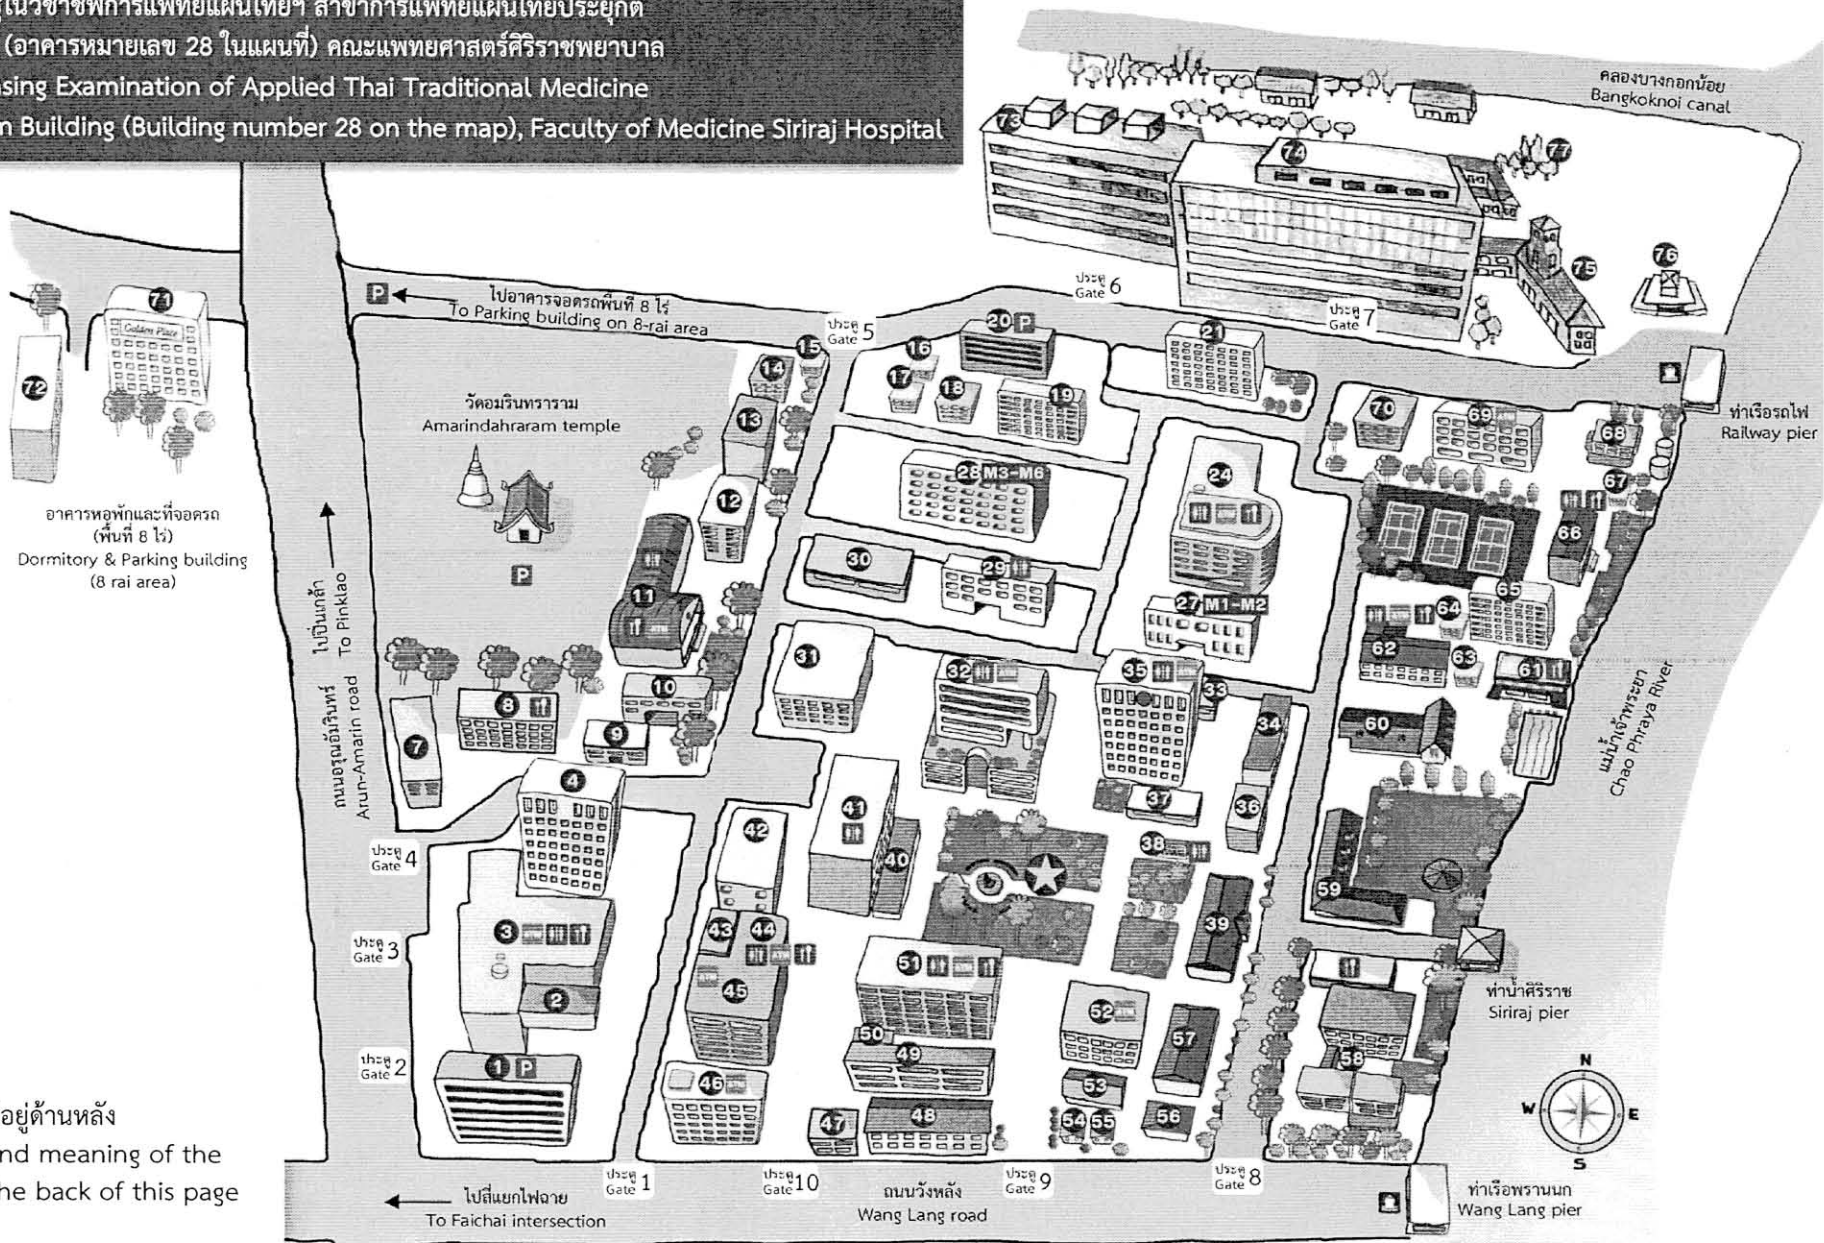

แผนที่คณะแพทยศาสตร์ศิริราชพยาบาล มหาวิทยาลัยมหิดล
 Map of Faculty of Medicine Siriraj Hospital, Mahidol University

สถานที่สอบความรู้ในวิชาชีพการแพทย์แผนไทยฯ สาขาการแพทย์แผนไทยประยุกต์
 ตึกอดุลยเดชวิกรม (อาคารหมายเลข 28 ในแผนที่) คณะแพทยศาสตร์ศิริราชพยาบาล
 Venue for Licensing Examination of Applied Thai Traditional Medicine
 Adulyadejvikrom Building (Building number 28 on the map), Faculty of Medicine Siriraj Hospital